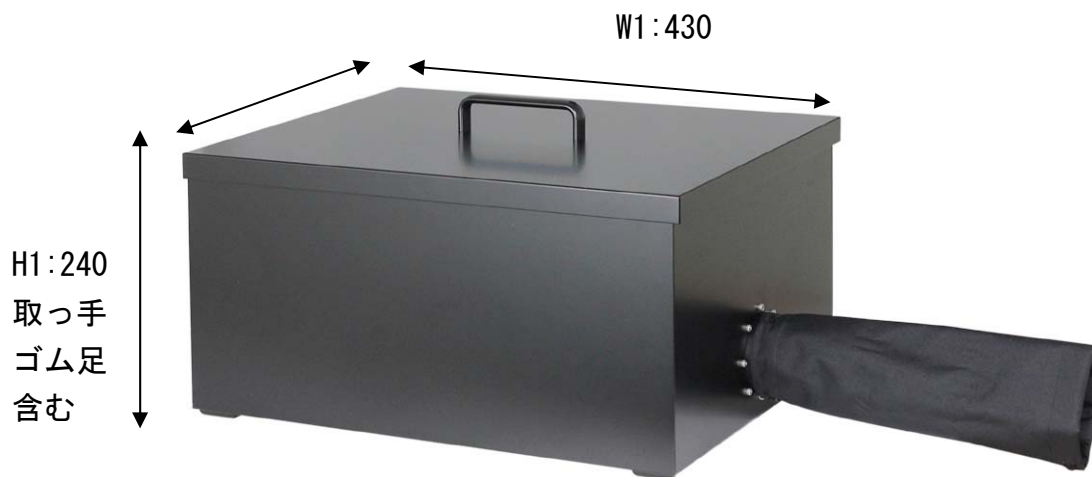

簡易暗箱 外形寸法

1) 概観 蓋を閉じた状態

2) 蓋を開けた状態 箱内部