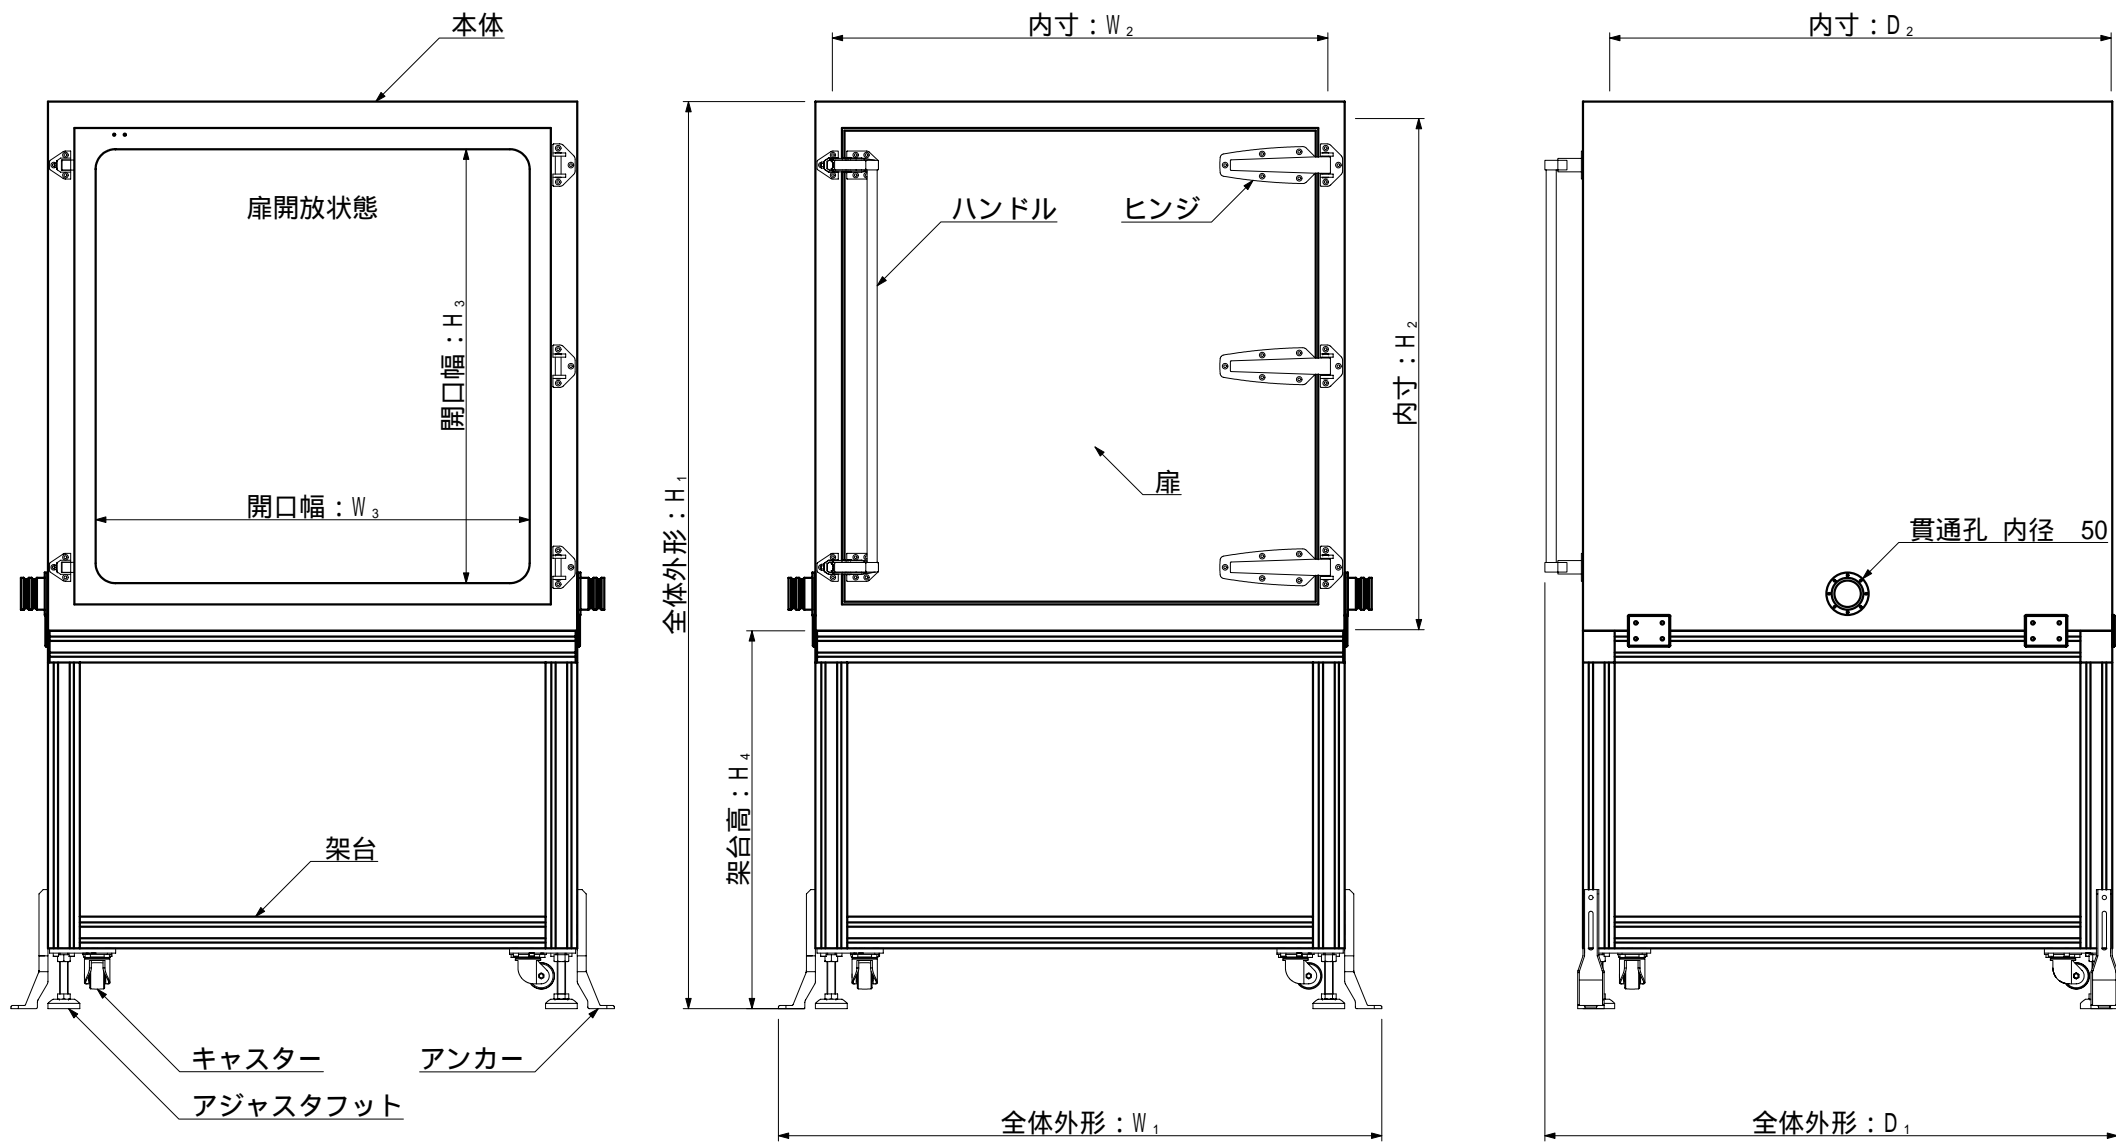

ドアタイプ DLシリーズ 寸法図

SCIENTEX