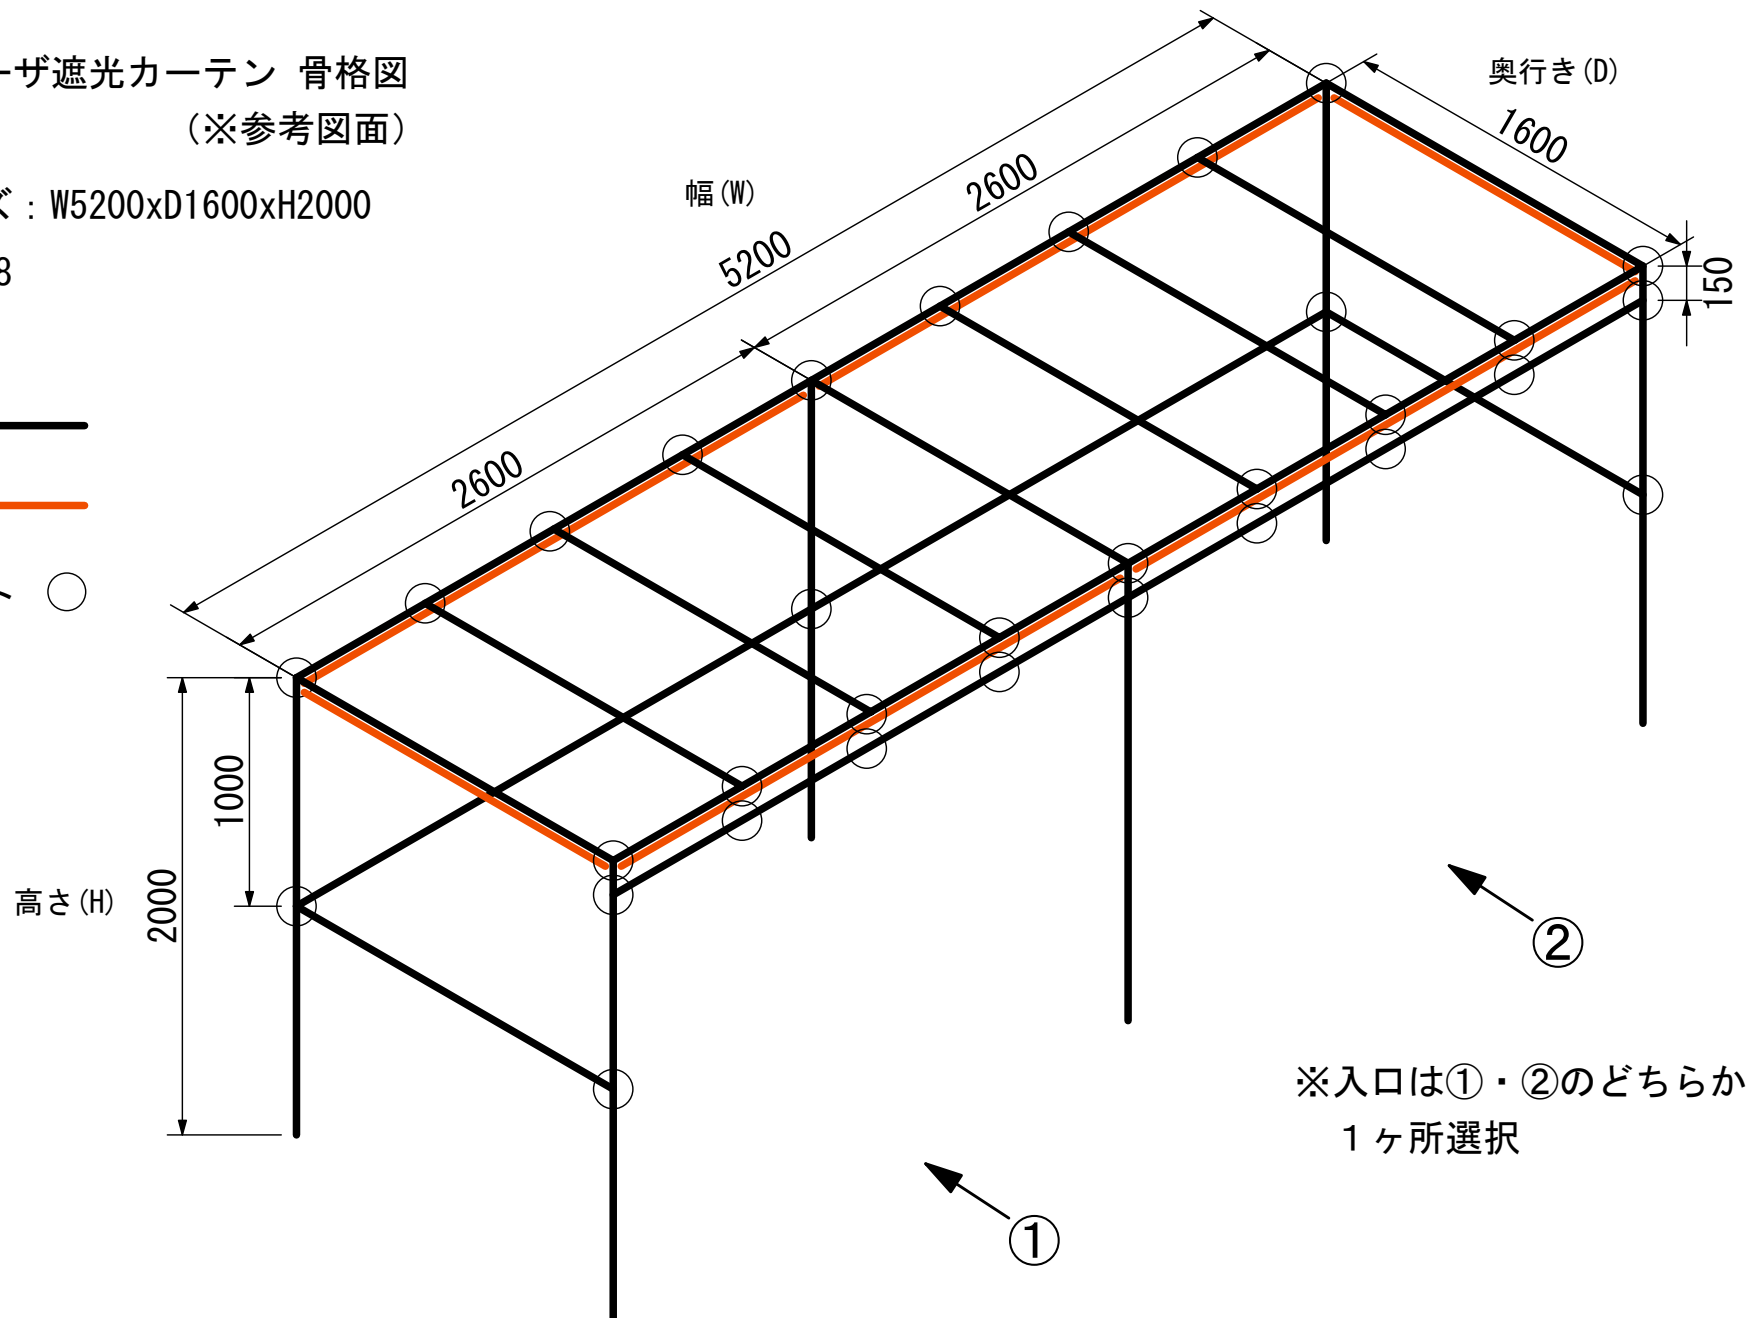

株式会社サイエンテックス

自立型レーザ遮光カーテン 骨格図
(※参考図面)

骨格サイズ : W5200xD1600xH2000

型番 : LS-8

骨格 ———
カーテン レール ———
ジョイント ○

※入口は①・②のどちらか
1ヶ所選択