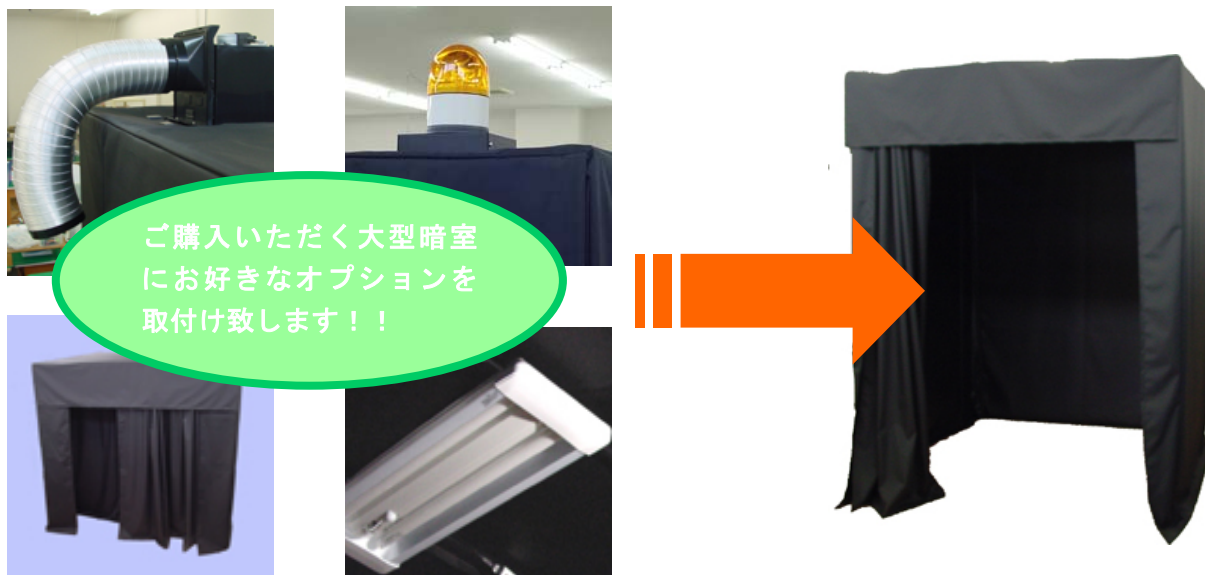

SCIENTEX

大型暗室専用

NEW !!

# オプション取付けサービス

大型暗室に新しくオプション取付けが加わりました。暗室本体にお好みのオプションを取付けることが可能です。**オプション同士の組合せも可能！！**作業環境に合わせたオプションカスタマイズで暗室内作業をより快適にすることができます。

他にも「こんなものを付けて欲しい！！」「こんな風に使いたい！！」などご要望がありましたら、お知らせ下さい！